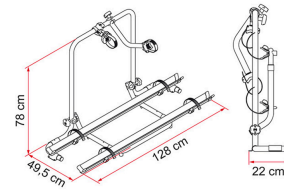

Garage Plus

Code	Omschrijving	Price
02093A78A	Garage Plus	€ 270.00

i De genoemde prijzen zijn adviesverkoopprijzen inclusief BTW 21%. Montage, transport en mogelijke extra kosten niet inbegrepen.

TECHNISCHE GEGEVENS